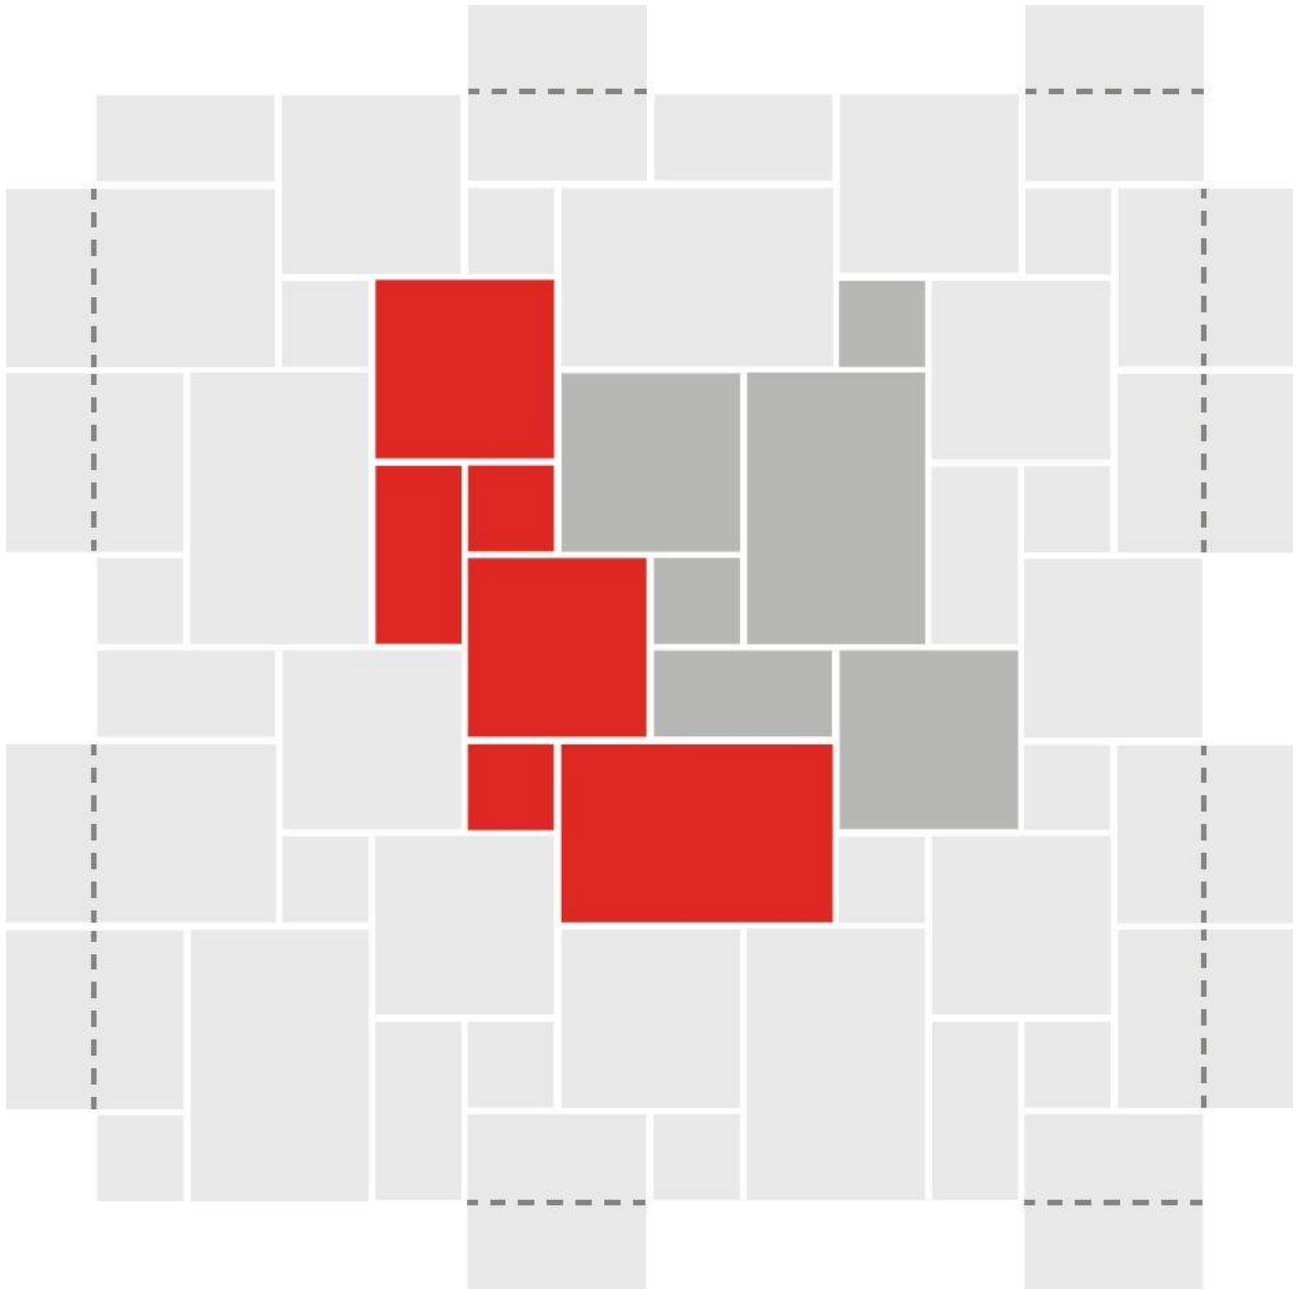

## De Romaans Verband met 4 formaten

### Een set bevat:

1. 2 Stk.: 20,3x20,3 cm
2. 2 Stk.: 40,6x40,6 cm
3. 1 Stk.: 20,3x40,6 cm
4. 1 Stk.: 61x40,6 cm

**Totaal pro Set: 0,742 m<sup>2</sup>**